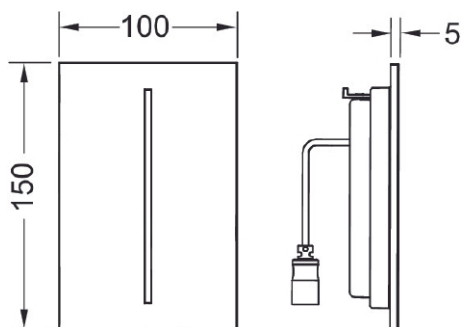

Egnet for TECE urinal ventilhus U 2.

Festeskruer skjules av sensorplata.

Kan monteres plant med vegg ved å bruke TECEfilo installasjonsramme.

Innstillinger (via TECESmartcontrol-appen):

Spyletid

Vannbesparende pausefunksjon

#### Mål (mm)